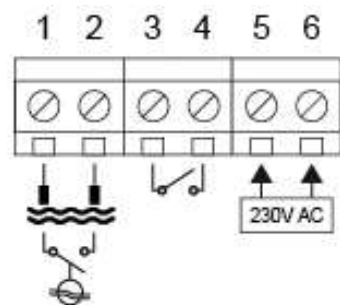

PUMPTEK Larmenhet 230V med reläutgång

Artikelnr Beteckning

110296 PT-NL009

Installation

Höjd 150 mm

Bredd 87 mm

Längd 65 mm

Elektrisk Data

Spänning 1x230

Ljud + Ljus, batteribackup, potentialfri reläutgång

Larmenhet för tidig avisering om det blir högnivå i din pumpstation.

Larmenheten behöver få slutande signal för att ge larm, när olyckan framme och vattennivån överskrider larmnivån.

Larmenheten monteras på ett väl synligt läge och tjuter och blinkar vid högnivå. En "Reset" knapp finns för att stänga av larmet under tiden att man åtgärder eventuella problem. Ett utgångsrelä finns inbyggt för att vidarebefordra larmsignal till överordnat system.