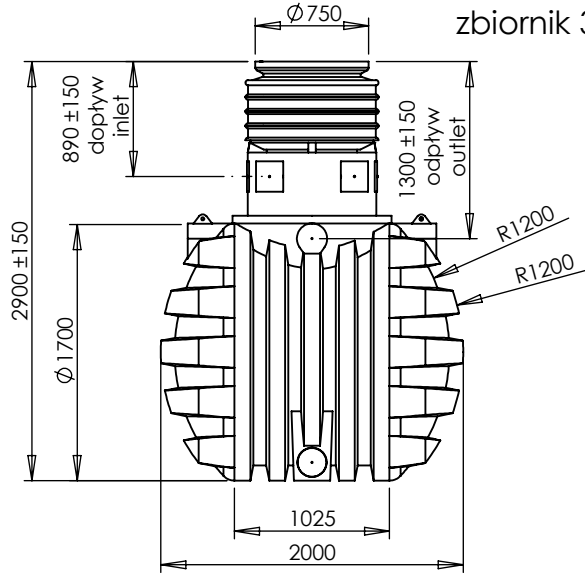

Podziemne zbiorniki na wodę deszczową Underground Rainwater Tanks

zbiornik 3000l / 3000l tank

zbiornik 4500l / 4500l tank

zbiornik 6000l / 6000l tank

Titan Eko Sp. z o.o.,
ul. Topolowa 5, 62-090 Rokięcina, Poland
tel. +48 61 814 44 00, fax. +48 814 54 99
www.titan-eko.com

TITAN
® ® ®

O ILE NIE ZAZNACZONO INACZEJ WSZYSTKIE WYMIARY PODANO W MILIMETRACH
UNLESS OTHERWISE SPECIFIED ALL DIMENSIONS ARE IN MILLIMETERS

rysował / drawn by
Jakub KASPRZAK

data / date
7.03.2008