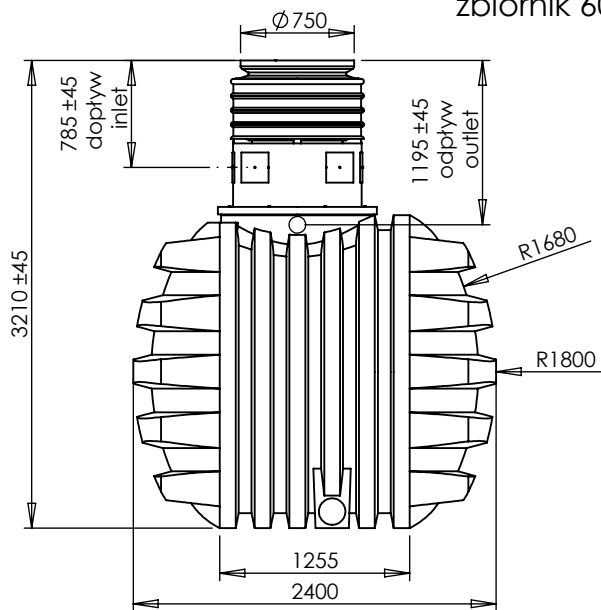

Podziemne zbiorniki na wodę deszczową Underground Rainwater Tanks

zbiornik 3000l / 3000l tank

zbiornik 4500l / 4500l tank

zbiornik 6000l / 6000l tank

Titan Eko Sp. z o.o.,
ul. Topolowa 5, 62-090 Rokięcina, Poland
tel. +48 61 814 44 00, fax. +48 814 54 99
www.titan-eko.com

TITAN
® ® ®

O ILE NIE ZAZNACZONO INACZEJ WSZYSTKIE WYMIARY PODANO W MILIMETRACH
UNLESS OTHERWISE SPECIFIED ALL DIMENSIONS ARE IN MILLIMETERS

rysował / drawn by
Jakub KASPRZAK

data / date
7.03.2008