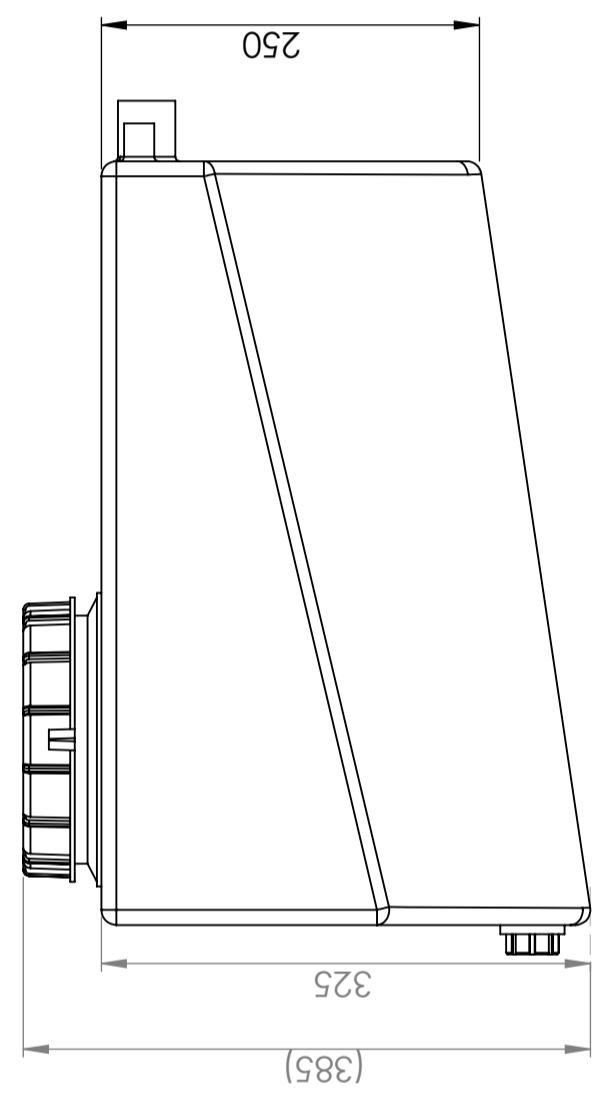

Generella toleranser om ej annat anges på ritning General tolerances if not other stated on drawing	Tillåtna avvikelser för längdbasmåttområde Permissible deviations for basic length size range	0-20 ± 0,5 mm	>20-75 ± 1 mm	>75-150 ± 1,5 mm	>150-300 ± 1,3 %	>300 ± 1 %

Konstruerad av SE	Granskad av JA	Godkänd av - datum JA - 2013-05-30	Generell tolerans SS-ISO 2768-1	Generell Ytjämnhet, Ra	Vyplacering	Skala 1:5
Titel/Benämning Vattentank 40 L			Ritningsnummer 40033			
Ägare			Blad 1(1)