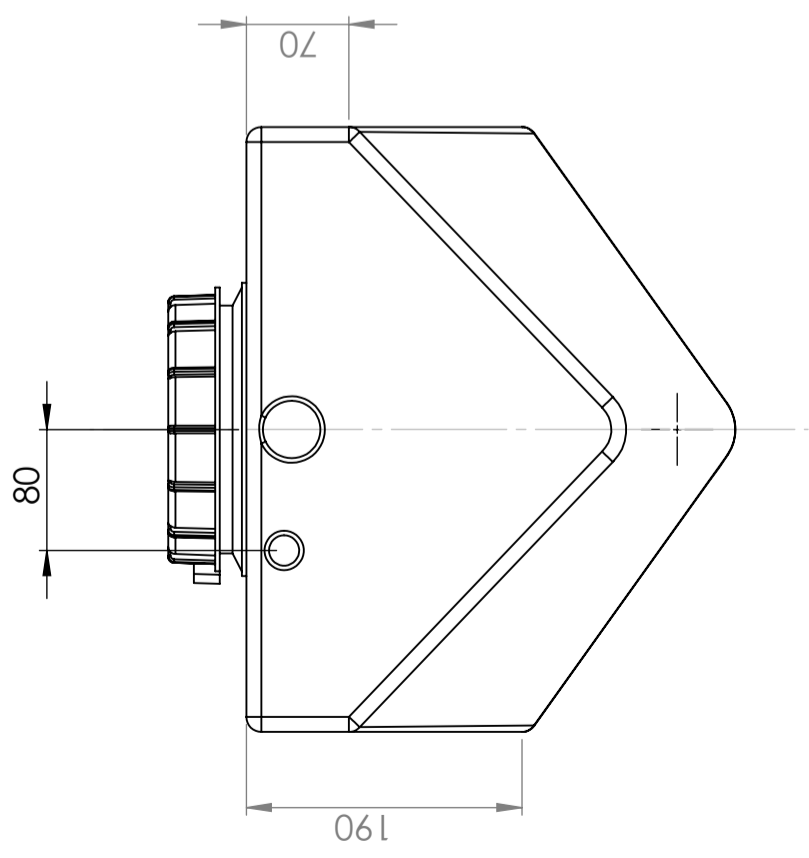

Art.nr: 40033

Specifikationer	
Material	PE
Form	Rektangulär
Typ av lock	150mm O-ringstätad skruvlock
Färg	Naturell
Volym (L)	40
Längd (mm)	505
Bredd (mm)	400
Höjd (mm)	385
Vikt (kg)	3,5
Tullstatistiskt nummer	3926909790
Återvinning	

Egenskaper

Generella toleranser om ej annat anges på ritning General tolerances if not other stated on drawing	Tillåtna avvikelser för längdbasmåttområde Permissible deviations for basic length size range	0-20 ± 0,5 mm	>20-75 ± 1 mm	>75-150 ± 1,5 mm	>150-300 ± 1,3 %	>300 ± 1 %
--	--	------------------	------------------	---------------------	---------------------	---------------