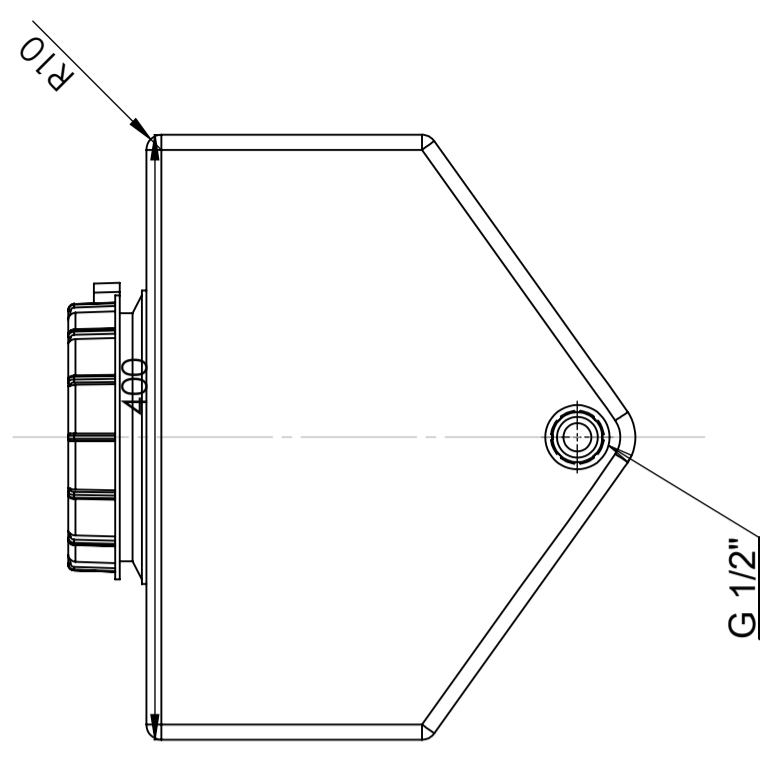

Generella toleranser om ej annat anges på ritning General tolerances if not other stated on drawing	Tillåtna avvikelser för längdbasmåttområde Permissible deviations for basic length size range	0-20 ± 0,5 mm	>20-75 ± 1 mm	>75-150 ± 1,5 mm	>150-300 ± 1,3 %	>300 ± 1 %

Konstruerad av SE	Granskad av JA	Godkänd av - datum JA - 2013-05-30	Generell tolerans SS-ISO 2768-1	Generell Ytjämnhet, Ra	Vyplacering	Skala 1:5
Titel/Benämning Vattentank 40 L			Ritningsnummer 40033			
Ägare			Blad 1(1)