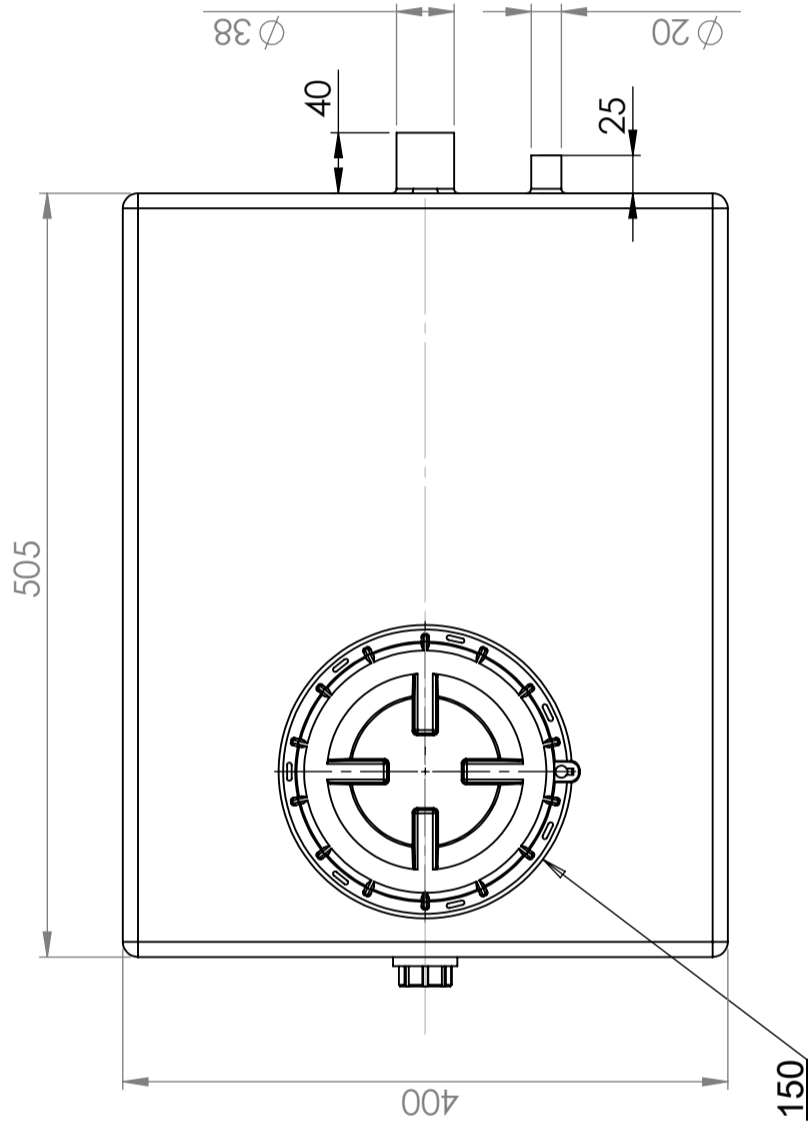

Art.nr: 40033

Specifikationer	
Material	PE
Form	Rektangulär
Typ av lock	150mm O-ringstätad skruvlock
Färg	Naturell
Volym (L)	40
Längd (mm)	505
Bredd (mm)	400
Höjd (mm)	385
Vikt (kg)	3,5
Tullstatistiskt nummer	3926909790
Återvinning	

Egenskaper

Generella toleranser om ej annat anges på ritning General tolerances if not other stated on drawing	Tillåtna avvikelser för längdbasmåttområde Permissible deviations for basic length size range	0-20 ± 0,5 mm	>20-75 ± 1 mm	>75-150 ± 1,5 mm	>150-300 ± 1,3 %	>300 ± 1 %
--	--	------------------	------------------	---------------------	---------------------	---------------