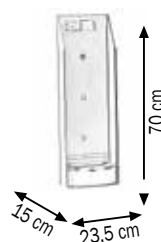

Removable drip tray

024-1785-000

024-1785-000 3,400 0,030 1