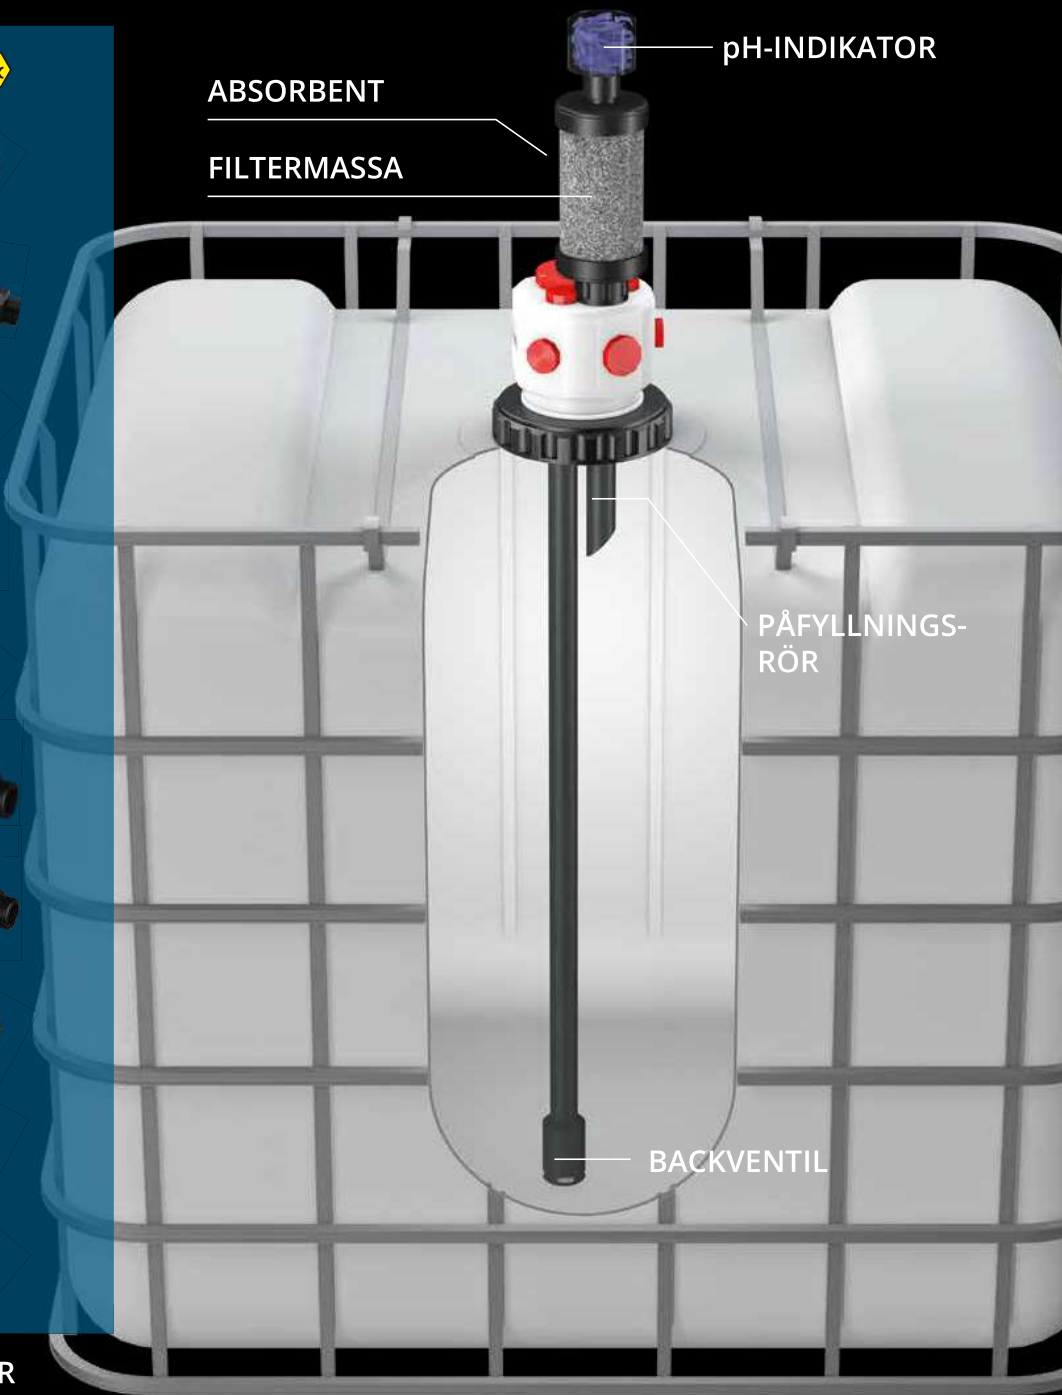

Först i världen!

MULTIFLEX[®]
BLOCK

MULTIFLEXIBEL LÖSNING för IBC-Tankar

Fyll, töm och övervaka - allt med en och samma adapter.

MÅNGA APPLIKATIONER ETT SYSTEM.

Denna flexibla och återanvändbara adapter ger säker påfyllning, tömning och övervakning för alla områden inom industrin.

IBC-tankar finns överallt inom industrin och användningsområdena för MULTI FLEX BLOCK® är många. Oavsett om det gäller kemi, processteknik, livsmedelsindustri eller andra sektorer måste vätskor i IBC-tankar:

FÖR ATEX PE-EL (ELEKTRISKT LEDANDE)

Speciellt utformad för användning i Ex zonerna 1 och 2:

- Säker förflyttning, påfyllning och tömning av brandfarliga vätskor
- Uppfyller gällande EU-direktiv om explosionsskydd
- Kompletta sortiment av ATEX-tillbehör tillgängliga

Finns även i PVDF och rostfritt stål.

SMART SORTIMENT AV ANSLUTNINGAR

FLERA ANSLUTNINGSMÖJLIGHETER