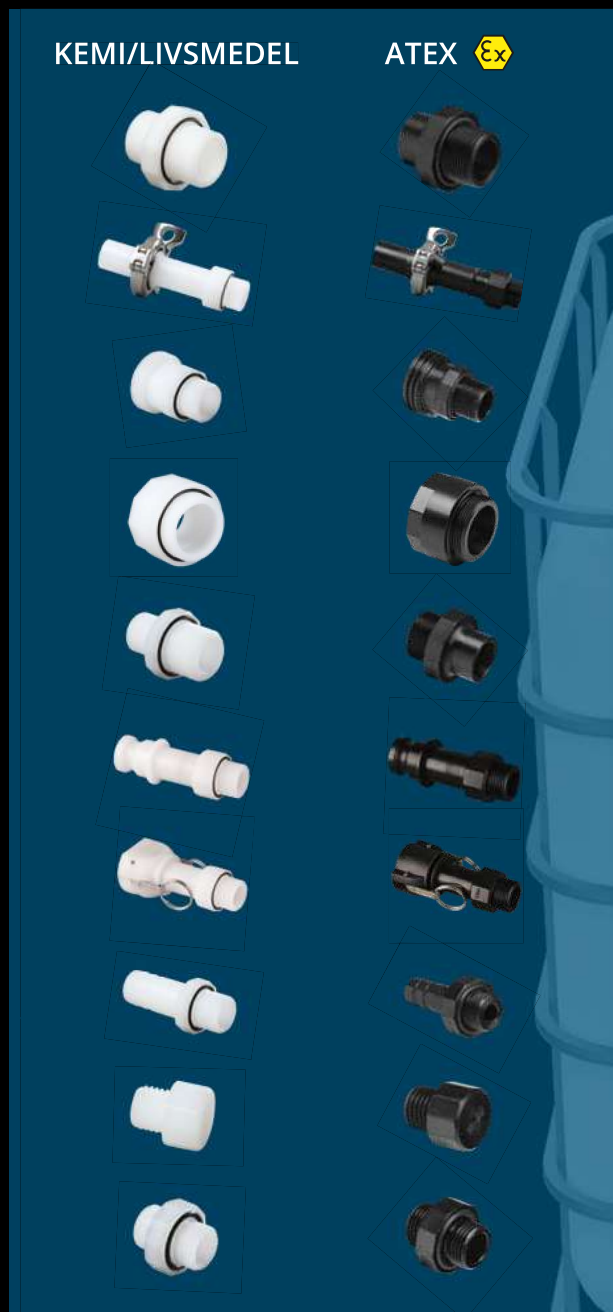

Först i världen!

MULTIFLEX[®]
BLOCK

MULTIFLEXIBEL LÖSNING för IBC-Tankar

Fyll, töm och övervaka - allt med en och samma adapter.

MÅNGA APPLIKATIONER ETT SYSTEM.

Denna flexibla och återanvändbara adapter ger säker påfyllning, tömning och övervakning för alla områden inom industrin.

FÖR ATEX PE-EL (ELEKTRISKT LEDANDE)

Speciellt utformad för användning i Ex zonerna 1 och 2:

- Säker förflyttning, påfyllning och tömning av brandfarliga vätskor
- Uppfyller gällande EU-direktiv om explosionsskydd
- Kompletta sortiment av ATEX-tillbehör tillgängliga

Finns även i PVDF och rostfritt stål.

SMART SORTIMENT AV ANSLUTNINGAR

FLERA ANSLUTNINGSMÖJLIGHETER